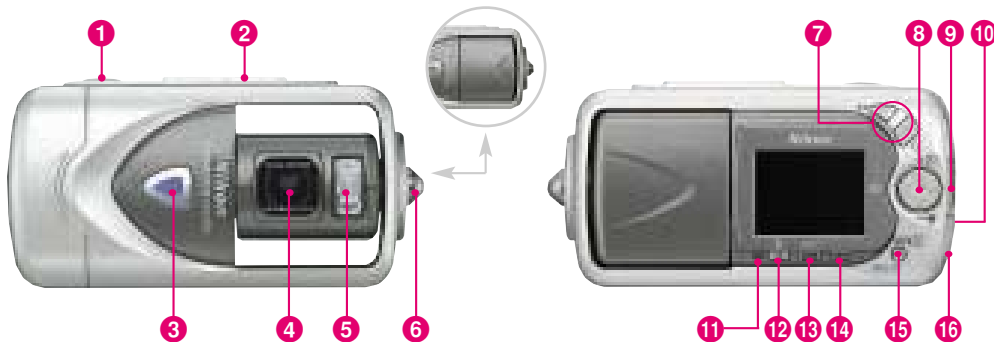

Voor beide camera's geldt dezelfde naamgeving.

- 1 Ontspanknop
- 2 Keuzeknop/hoofdschakelaar
- 3 Zelfontspannerlampje
- 4 Objectief
- 5 Ingebouwde flitser
- 6 Oogje voor polskoord
- 7 Zoomknoppen
- 8 Multi-selector
- 9 Ontgrendeling kaartsleuf/batterijvak
- 10 Deksel kaartsleuf/batterijvak
- 11 Flitsgereedlampje
- 12 Flits/Wissen-knop
- 13 Knop Onderwerpsstanden/Overspelen
- 14 Menu-knop
- 15 Knop Quick Review/Small Picture
- 16 USB-aansluiting